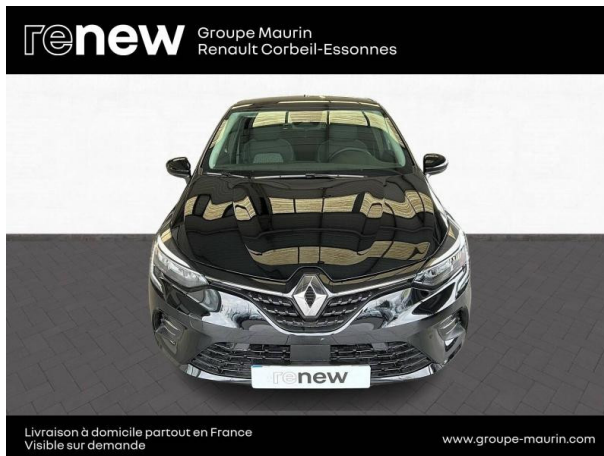

Renault Corbeil-Essonnes

RENAULT Clio 1.0 TCe 100ch Evolution GPL d'occasion

Occasion

RENAULT Clio

1.0 TCe 100ch Evolution GPL

Renault Corbeil-Essonnes

01 60 90 50 50

Prix :

14 990 €

Un crédit vous engage et doit être remboursé. Vérifiez vos capacités de remboursement avant de vous engager.

Caractéristiques du véhicule

- Kilométrage : 21 599 km
- Puissance réelle : 100 ch
- Énergie : GPL
- Boîte de vitesse : Manuelle
- Carrosserie : Berline
- Nombre de portes : 5 portes
- Année : 2023
- Puissance fiscale : 5 CV
- Couleur : Noir Etoile
- Garantie : renew Gold 12 mois 12 mois