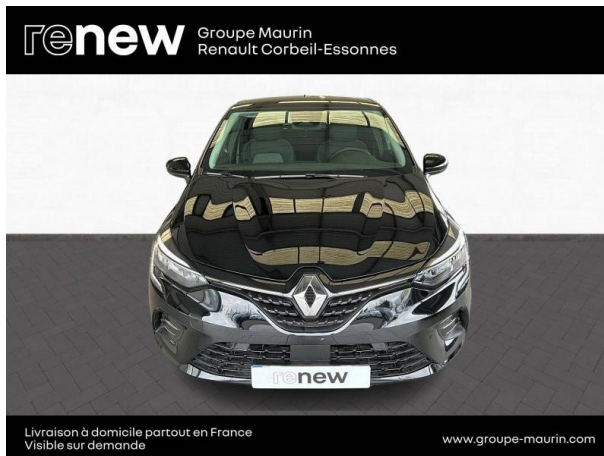

Renault Corbeil-Essonnes

# RENAULT Clio 1.0 TCe 90ch Evolution X-Tronic d'occasion

Occasion

## Caractéristiques du véhicule

- Kilométrage : 27 422 km
- Puissance réelle : 91 ch
- Énergie : Essence
- Boîte de vitesse : Automatique
- Carrosserie : Berline
- Nombre de portes : 5 portes
- Année : 2023
- Puissance fiscale : 5 CV
- Couleur : Noir Etoile
- Garantie : renew Gold 12 mois 12 mois