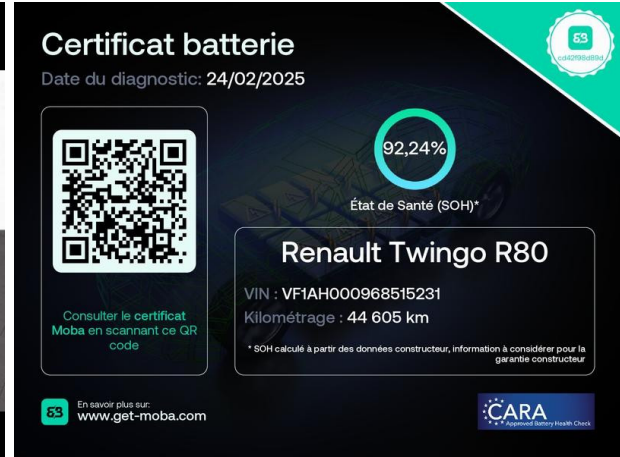

Renault Corbeil-Essonnes

RENAULT Twingo E-Tech Electric Intens R80

Achat Intégral - 21MY d'occasion

Occasion

RENAULT Twingo

E-Tech Electric Intens R80 Achat Intégral - 21MY

Renault Corbeil-Essonnes

01 60 90 50 50

Prix :

11 290 €

Un crédit vous engage et doit être remboursé. Vérifiez vos capacités de remboursement avant de vous engager.

Caractéristiques du véhicule

- Kilométrage : 44 603 km
- Puissance réelle : 82 ch
- Énergie : Electrique
- Boîte de vitesse : Automatique
- Carrosserie : Berline
- Nombre de portes : 5 portes
- Année : 2021
- Puissance fiscale : 3 CV
- Couleur : Rouge Flamme
- Garantie : renew Electric 12 mois 12 mois