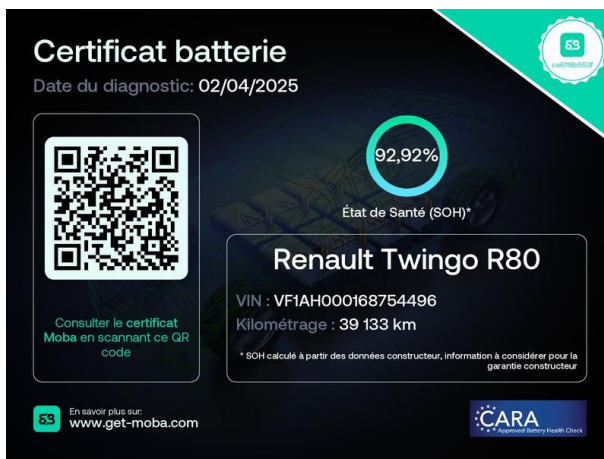

Renault Corbeil-Essonnes

RENAULT Twingo E-Tech Electric Zen R80

Achat Intégral - 21MY d'occasion

Occasion

RENAULT Twingo

E-Tech Electric Zen R80 Achat Intégral - 21MY

Renault Corbeil-Essonnes

01 60 90 50 50

Prix :

9 900 €

Un crédit vous engage et doit être remboursé. Vérifiez vos capacités de remboursement avant de vous engager.

Caractéristiques du véhicule

- Kilométrage : 39 132 km
- Puissance réelle : 82 ch
- Énergie : Electrique
- Boîte de vitesse : Automatique
- Carrosserie : Berline
- Nombre de portes : 5 portes
- Année : 2022
- Puissance fiscale : 3 CV
- Couleur : Jaune Mango
- Garantie : renew Electric 12 mois 12 mois